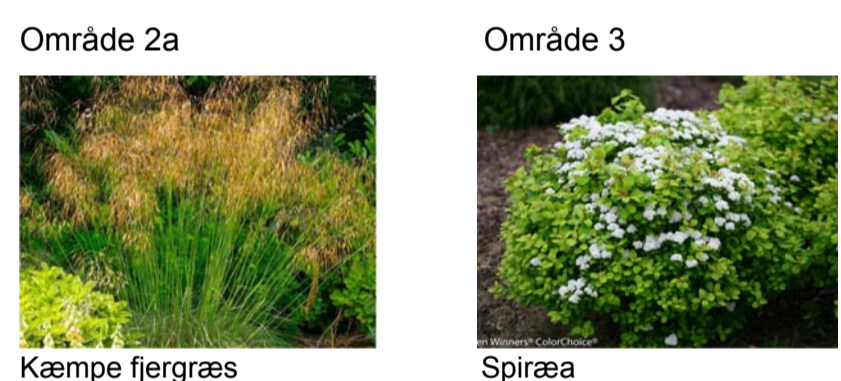

Situationsplan

Trægruppe med Ask, gran, røn, stilkeeg, birk og japansk kirsebær

Størstedelen af træerne langs vejen består af Platan og lind

Trægruppe med Ask, gran, røn, stilkeeg, birk og japansk kirsebær

Frugttræer
 Æble: 'Aroma', 'Røddel', 'Filippa'
 Pære: 'Clara Friis', 'Conference'

Kirsebær: 'Merton Glory', 'Stella', 'Van'

Område 8 (Ved Søen)

Størstedelen af træerne langs vejen består af Platan og lind