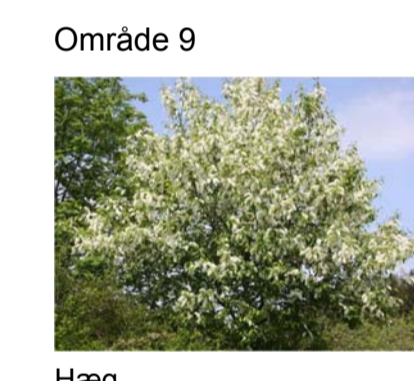

Situationsplan

Trægruppe med Ask, gran, røn, stilkeeg, birk og japansk kirsebær

Størstedelen af træerne langs vejen består af Platan og lind

Trægruppe med Ask, gran, røn, stilkeeg, birk og japansk kirsebær

Frugttræer
 Æble: 'Aroma', 'Røddel', 'Filippa'
 Pære: 'Clara Friis', 'Conference'

Kirsebær: 'Merton Glory', 'Stella', 'Van'

Område 8 (Ved Søen)

Størstedelen af træerne langs vejen består af Platan og lind